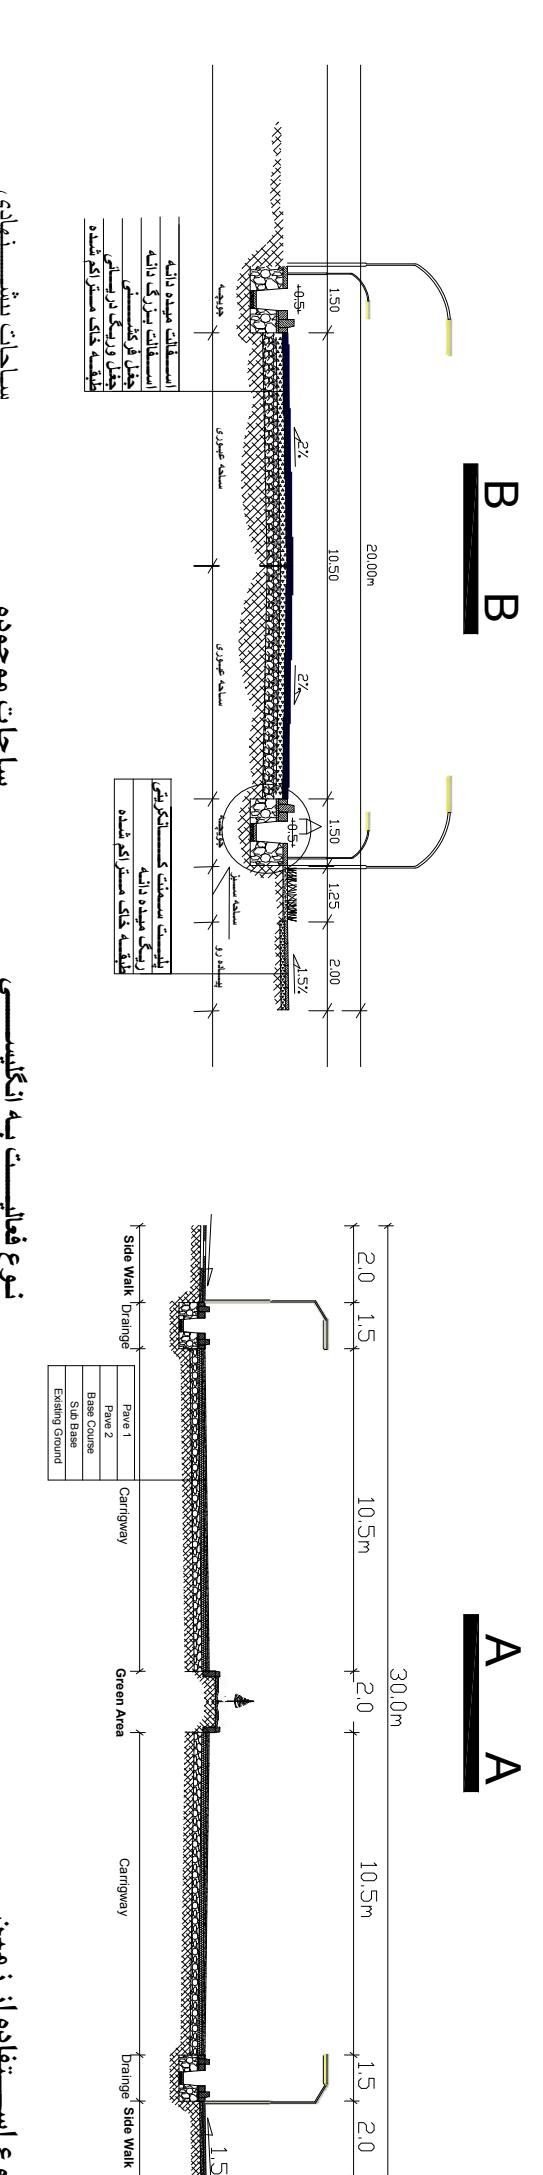

مقطع سرک های پیشنهادی